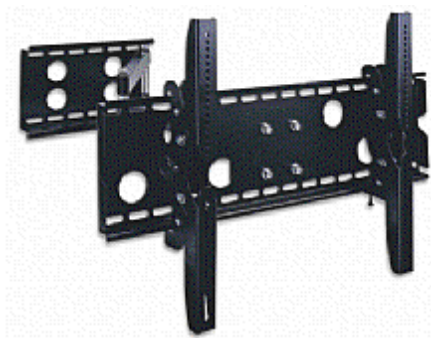

Staffe montaggio a muro per TV PLASMA/LCD con braccio

- Sistema di montaggio universale per schermi LCD/Plasma
- **Braccio estensibile permette di vedere lo schermo da più angolazioni**
- Estensione del braccio dal muro da 125 mm a 750 mm
- Supporta LCD/Plasma da 23 a 60"
- Inclinazione schermo: da -15° a +15°
- Costruito in robusto acciaio verniciato nero
- Compatibile con standard VESA
- Supporta schermi con un peso fino a 80 Kg
- Facile da installare
- Include tutto l'occorente per il fissaggio (viti, tasselli, ...)

- **Dimensioni:**

525x350x125-66,50 mm (ICA-PLB 109S) max 45 KG

815x530x125-66,50 mm (ICA-PLB 109B) max 80 KG